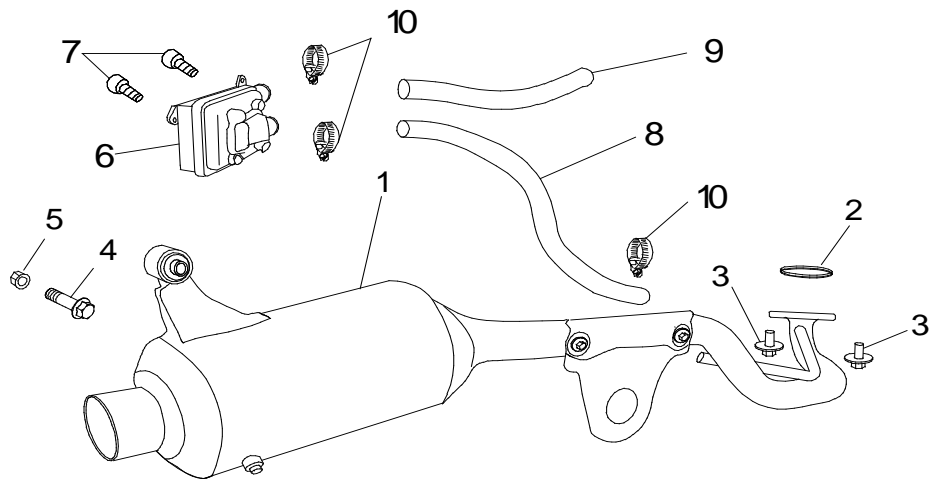

F-1

Exhaust Pipe

Item	Part No.	Part Name	
1	12160-A01-150	Exhaust Pipe	
2	12161-A01-000	Washer, Muffler	Q'ty
3	91811-A01-000	Bolt, Crosshead, Flange	1
4	91710-10040-14G	Bolt , Flange	1
5	92130-10S-14G	Nut, Insert Lock	2
6	12166-A01-000	Reed Valve Ass'y, Air	1
7	91750-06020-10G-1	Hex. Bolt,Flange, Washer	1
8	12168-A01-110	Hose, Air	1
9	12168-A01-020	Hose, Air	2
10	97412-A01-010	Clip(MinHC-1 7)	1