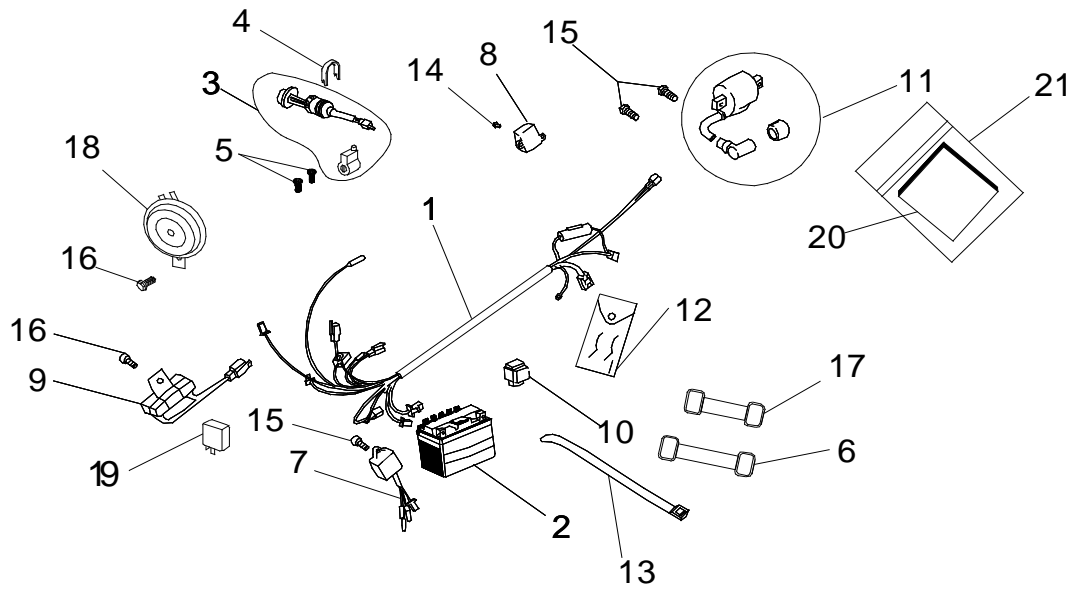

F-15

Electronics

Item	Part No.	Part Name	Q'ty
1	63100-A01-143	Main Wire Ass'y	1
2	63205-A01-00A	Battery	1
3	61106-A01-001	Main Switch(with Handle Lock)	1
4	61107-A01-000	Clip, Main Switch	1
5	91732-06015G	Bolt	2
6	83110-A01-000	Rubber Band,Tool Bag	1
7	61115-A01-000	C.D.I Unit	1
8	61120-A01-000	Rectifier & Regulator	1
9	61125-A01-100	Resistor	1
10	61130-A01-100	Starter Relay	1
11	61109-A01-001	Ignition Coil	1
12	72105-A01-001	Tool Bag	1
13	93705-A01-100	Strap	12
14	91740-05012G	Bolt, Pan Phillips	2
15	91700-06016-10G	Hex Washer Face Bolt	3
16	91700-06012-10G	Hex. Bolt, Flange	2
17	83105-A01-010	Rubber Band, Battery	1
18	61145-A01-100	Horn	1
19	61150-A01-000	Blink Relay	1
20	72117-A01-010	Owner manual	1
21	97810-A01-000		1