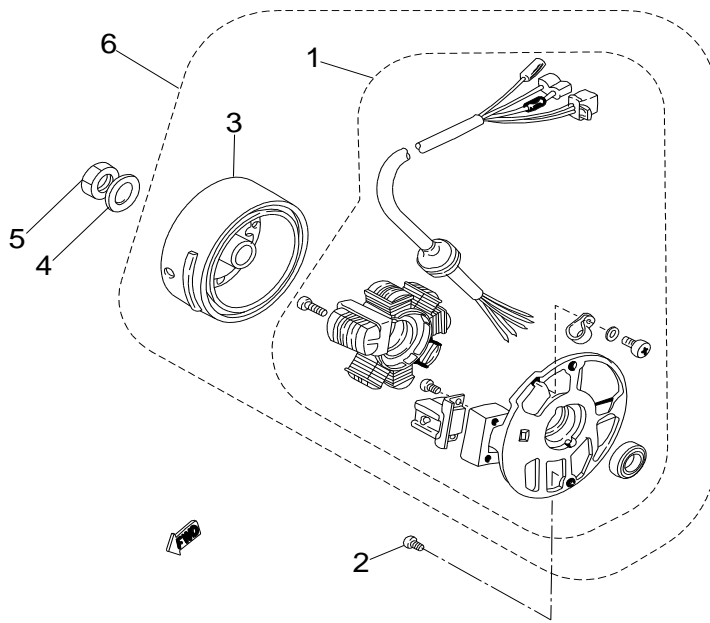

E-12

Generator

Item	Part No.	Part Name	Q'ty
1	31120-E03-000	Base Ass'y, Generator	1
2	91760-06016-05W-1	Hex. Socket Bolt	2
3	31100-E03-000	Wheel, Fly	1
4	93100-10022-20C-1	Washer, Plate	1
5	92110-10-17C	Hex. Acorn Nut	1
6	31000-E03-000	Generator Ass'y	1