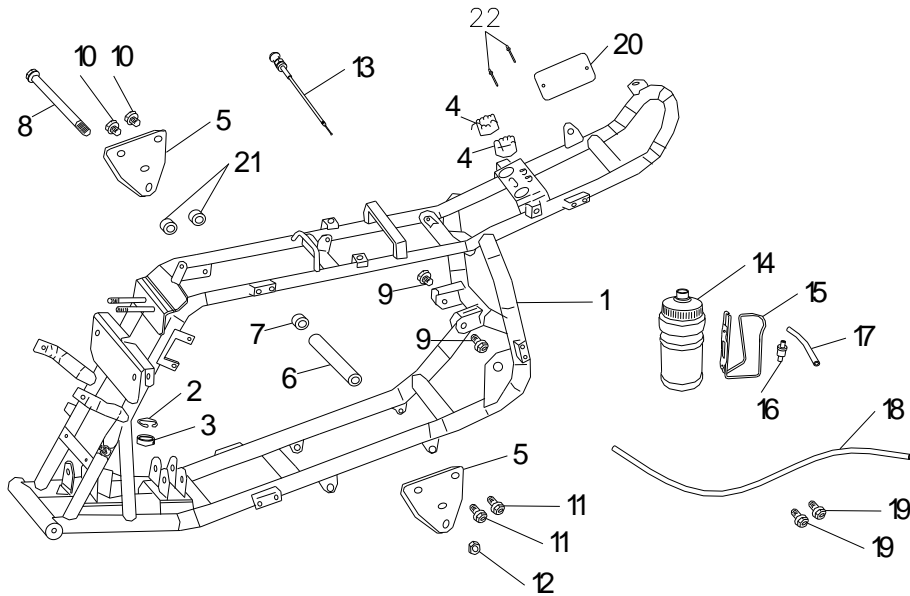

E-11-1

Transmission

Item	Part No.	Part Name	Q'ty
19	93405-RTW42A	Circlip	1
20	93406-STW19A	Circlip	1
21	93100-20028-10B	Washer,Plate	1
22	23810-E01-000	Sprocket,Prive	1
23	23900-E01-000	Safety Clip	1
24	91700-06012-10G	Hex. Bolt, Flange	2
25	41000-E01-000	Shift ,Fork	1
26	41020-E01-100	Gear Shift Fork Guide Shaft	1
27	41030-E01-000	Gear Shift Drum	1
28	41040-E01-000	Gear Shift Fork Guide Shaft	1
29	93406-STW14A	Circlip	1
30	41050-E01-000	Shift Position Fix Ass'y	1
31	41051-E01-100	Hex	1
32	41054-E01-100	Tlat Washer Aluminium	1
33	41052-E01-100	Spring	1
34	41053-E01-100	Shift Ball	1
35	96100-14287	Seal,Oil	1
36	41060-E01-101	Bracket ,Shift	1
37	41070-E01-000	Shift Stick	1
38	41080-A10-000	Knob, Shift Stick	1
39	91700-06020-10C-1	Hex.Washer Face Bolt	1

E-12

Generator

Item	Part No.	Part Name	Q'ty
1	31120-E03-000	Base Ass'y, Generator	1
2	91760-06016-05W-1	Hex. Socket Bolt	2
3	31100-E03-000	Wheel, Fly	1
4	93100-10022-20C-1	Washer, Plate	1
5	92110-10-17C	Hex. Acorn Nut	1
6	31000-E03-000	Generator Ass'y	1

F-2
Frame

1
3

Item	Part No.	Part Name	Q'ty
1	71000-A02-121-SI	Chassis	1
2	93405-IRTW32A	Circlip	1
3	95100-B6002 2RS	Bearing	1
4	93501-A01-000	Coushion, Seat	2
5	71205-A01-000	Engine Holder Seat	2
6	93305-A01-000	Collar (andoised)	1
7	93310-A01-000	Collar(andoised)	1
8	91700-12220-14G	Blot Flange	1
9	91710-08035-12G	Hex Washer Face Bolt	2
10	91700-08020-12G	Hex Washer Face Bolt	2
11	91700-08012-12G	Hex Washer Face Bolt	2
12	92130-12S-17G	Nut, Insert Lock	1
13	31220-A01-000	Cable, Manual Choke	1
14	15105-A01-001	Aux Liquid Bottle	1
15	71310-A01-000	Aux Liquid Bottle Holder	1
16	15106-A01-000	Aux Liquid Bottle Connector	1
17	15108-A01-000	Aux Liquid Bottle Hose (short)	1
18	15107-A02-000	Aux Liquid Bottle Hose(long)	1
19	91760-06012-05G	Hex. Screw, Socket	2
20	71237-E03-000	id ,plate	1
21	93300-08020-07	Spacer	2
22	91835-A01-000	Stud, Warning Plate	2