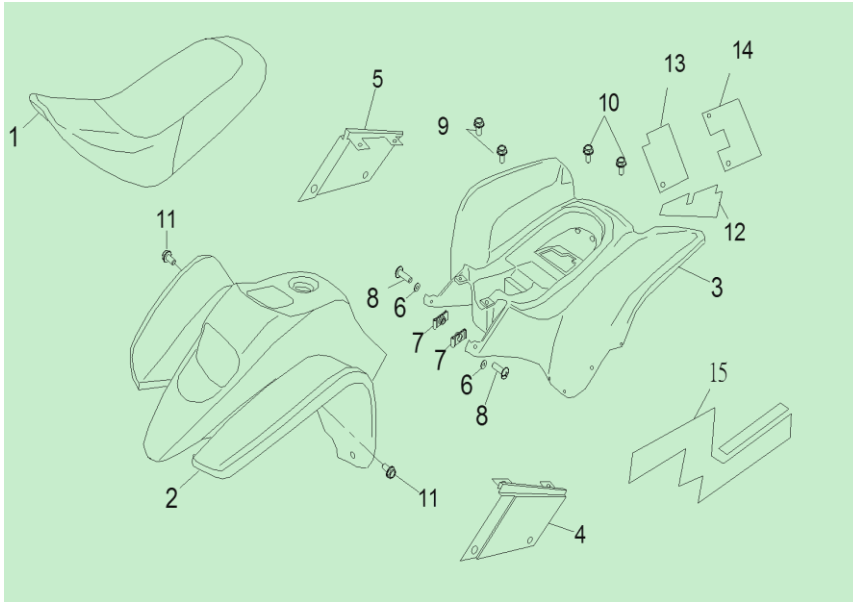

F-16

Seat, Fender

Item	Part No.	Part Name	Q'ty
1	71305-A02-000	Seat	1
2	72205-A01-100-RE	Fender, Front(Red)	1
3	72210-A01-100-RE	Fender, Rear (Red)	1
4	72230-A02-100-RE	Side Panel, Left	1
5	72225-A02-100-RE	Side Panel, Right	1
6	93104-06014-08	Washer, Nylon	4
7	92210-A01-100	U Plate Nut	4
8	91731-06015S-1	Hex Socket Bolt	4
9	91820-A01-000	Bolt, Hex Ladder(Long)	2
10	91821-A01-000	Bolt, Hex Ladder(Short)	4
11	91750-06016-10G	Bolt ,Flange	2
12	72120-A01-000	Heat Cushion(Side)	1
13	72125-A01-000	Heat Cushion(Front)	1
14	72130-A01-000	Heat Cushion(Rear)	1
15	72115-A01-0GO-1	Sticker(PATRIOT)	1