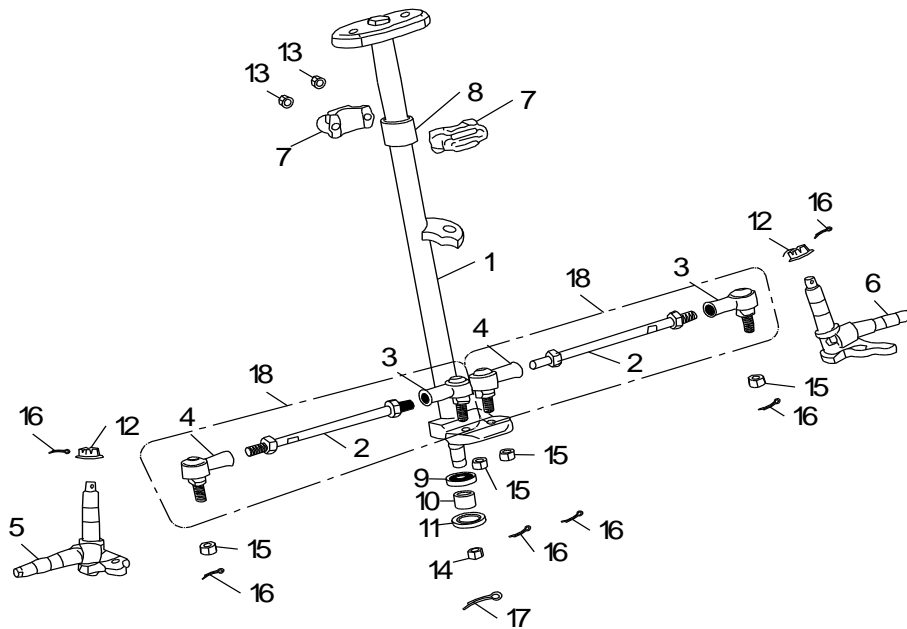

F-13

Chain, Guard

Item	Part No.	Part Name	Q'ty
1	23315-NP428H-082	Chain	1
2	71225-A01-000	Guard, Bottom, Chain	1
3	23321-A01-010	Adjuster, Chain	1
4	91700-08012-12G	Hex Waser Face Bolt	3
5	92130-08S-14G	Nut, Insert Lock	1
6	71230-A01-300	Guard, Top, Chain	1
7	23320-A01-002	Bracket, Chain	1
8	91823-A01-000	Hex Washer Ladder Bolt	1
9	91700-06012-10G	Hex Waser Face Bolt	2

F-14

Steering, Shaft, Link

Item	Part No.	Part Name	Q'ty
1	52205-A02-100	Steering Shaft Assembly	1
2	52305-A01-100	Pull Rod	2
3	52310-A01-100	Ball Joint, Left Thread	1
4	52315-A01-100	Ball Joint, Right Thread	1
5	52320-A01-000	Knuckle, L.	1
6	52325-A01-000	Knuckle, R.	1
7	52120-A01-000	Shaft Holder, Steering	2
8	93510-A01-000	Bush, PU	1
9	96100-183207A	Seal, Oil	1
10	93325-A01-200	Spacer, Inner	1
11	96100-223507A	Seal, Oil	1
12	92141-10-14G	Cross Thread Nut	2
13	92130-08S-14G	Nut, Insert Lock	2
14	92130-14S-19G	Nut, Insert Lock	1
15	92130-10S-14G	Nut, Insert Lock	4
16	94000-01620	Cotter pin	6
17	94000-03032	Cotter pin	1
18	52300-A02-100	Link Ass'y	2