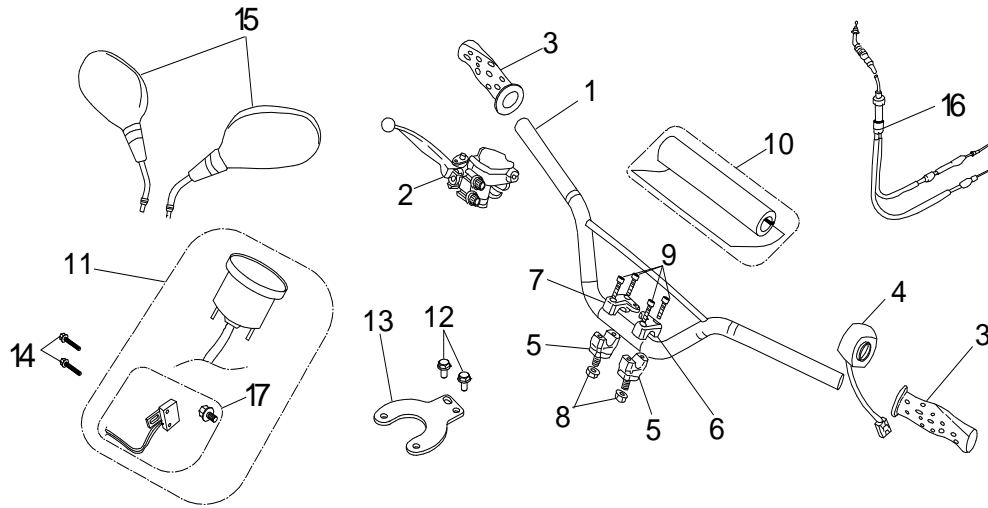

F-11

Handle bar, Lever

Item	Part No.	Part Name	Q'ty
1	51100-A01-050-BK	Handlebar	1
2	31450-A01-011	Lever Ass'y, Right	1
3	51105-A01-000	Grip, Handle(L)	2
4	61101-A01-0A0	Handle Switch Ass'y, L.	1
5	52105-A01-000	Bottom Clamp, Handlebar	2
6	52110-A01-000	Top Clamp, L. Handlebar	1
7	52115-A01-000	Top Clamp, R. Handlebar	1
8	92130-10S-14G	Nut, Insert Lock	2
9	91760-06025-05G-1	Screw, Hex. Socket	4
10	51110-A01-010	Pad, Handlebar	1
11	63300-A01-010	Speedometer	1
12	91760-06012-05G	Hex. Screw, Socket	2
13	83120-A01-110	Bracket Speedometer	1
14	91740-03008W	Bolt, Pan Phillips	2
15	51115-A01-001	Rear Mirror(pair)	1
18	31215-A02-000	Cable, Throttle	1
19	63300-A01-011	Sensor, Speedometer	1