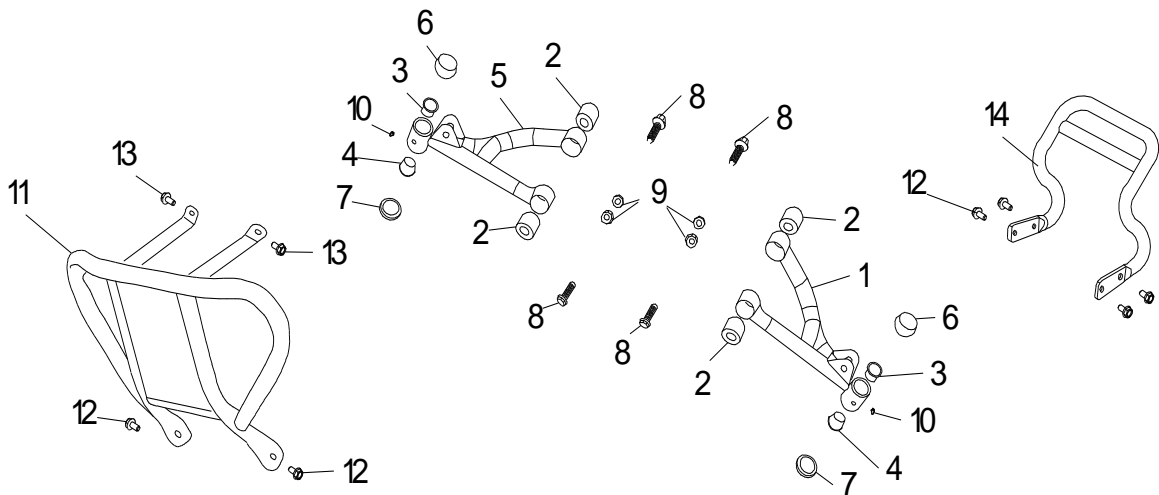

F-3

Awing Arm , Footrest

Item	Part No.	Part Name	Q'ty
1	82105-A01-111	Fork, Rear	1
2	95305-A01-000	Bushing Contain Oil	2
3	93315-A01-000	Spacer Tube, Rear-fork	1
4	93609-A01-100	Seal cover,swing Arm	2
5	93500-A01-000	Rubber Sleeve	1
6	91700-14290-19G-1	Bolt, Flange	1
7	92130-14S-19G	Nut, Insert Lock	1

F-4

Bumper · A-Arm

Item	Part No.	Part Name	Q'ty
1	81105-A02-100-SI	A. Arm, Left	1
2	93505-A01-100	Bush	4
3	95310-A01-000	Bush, Contion Oil, Top	2
4	95315-A01-000	Bush, Contion oil, Bottom	2
5	81110-A02-100-SI	A Arm, Right	1
6	93605-A01-000	Waterproof Rubber	2
7	93610-A01-000	Dustproof Rubber	2
8	91700-10048-14G	Bolt, Flange	4
9	92130-10S-14G	Nut, Insert Lock	4
10	91805-A01-000	Grease Valve	2
11	71211-A01-140-SI	Front Bumper	1
12	91700-08012-12G	Hex Waser Face Bolt	6
13	91750-06016-10G	Bolt ,Flange	2
14	71235-A01-120-SI	Rear Hand Grip	1