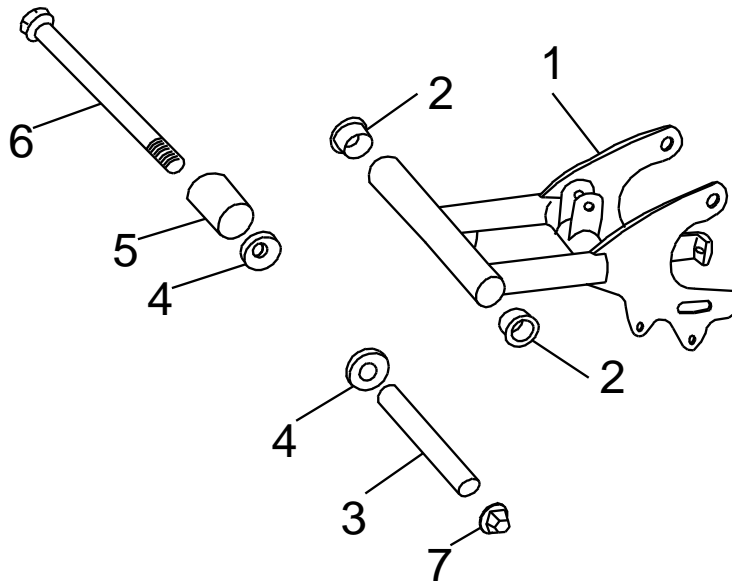

F-3

Awing Arm , Footrest

Item	Part No.	Part Name	Q'ty
1	82105-A01-111	Fork, Rear	1
2	95305-A01-000	Bushing Contain Oil	2
3	93315-A01-000	Spacer Tube, Rear-fork	1
4	93609-A01-100	Seal cover,swing Arm	2
5	93500-A01-000	Rubber Sleeve	1
6	91700-14290-19G-1	Bolt, Flange	1
7	92130-14S-19G	Nut, Insert Lock	1