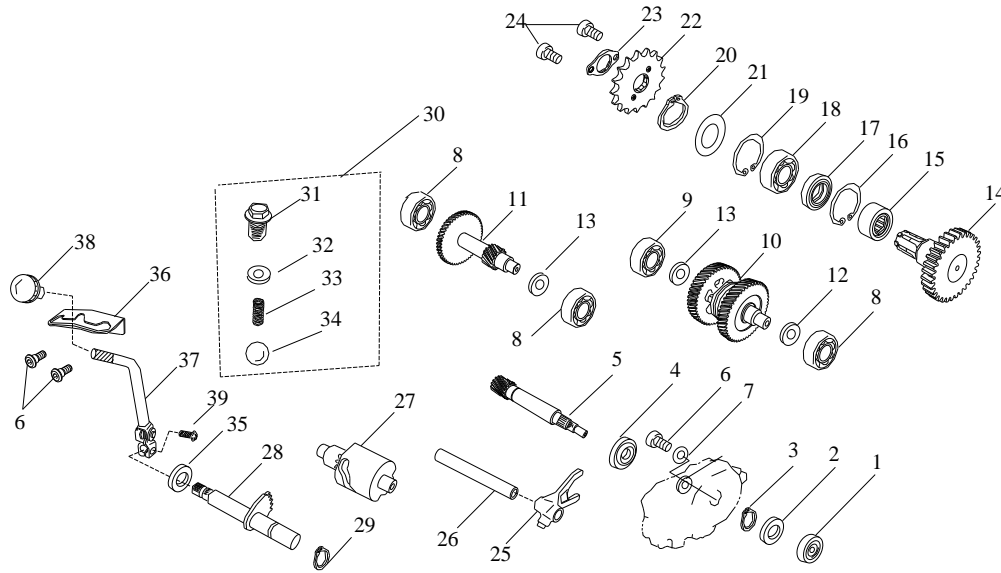

E-11

Transmission

Item	Part No.	Part Name	Q'ty
1	95100-638LLU	Bearing, Ball	1
2	96100-172855	Seal, Oil	1
3	93406-STW17A	Circlip	1
4	95100-T6003	Bearing,Ball	1
5	23610-E01-010	Drive Gear,Primary	1
6	91760-06010-05W-1	Hex. Socket Bolt	3
7	93100-06519-12W-2	Waser, Plate	1
8	95100-T6201	Bearing,Ball	3
9	95100-T6202	Bearing,Ball	1
10	23640-E01-000	Main Axle	1
11	23620-E01-010	Drive Gear,Shift	1
12	93100-15522-10B	Washer , Plate	1
13	93100-12018-10B	Washer , Plate	2
14	23650-E01-000	Gear,Driven	1
15	95200-HMK2515-2	Bearing,Needle	1
16	93405-IRTW32A	Circlip	1
17	96100-253506	Seal, Oil	1
18	95100-6004LLU	Bearing, Ball	1

E-11-1

Transmission

Item	Part No.	Part Name	Q'ty
19	93405-RTW42A	Circlip	1
20	93406-STW19A	Circlip	1
21	93100-20028-10B	Washer,Plate	1
22	23810-E01-000	Sprocket,Prive	1
23	23900-E01-000	Safety Clip	1
24	91700-06012-10G	Hex. Bolt, Flange	2
25	41000-E01-000	Shift ,Fork	1
26	41020-E01-100	Gear Shift Fork Guide Shaft	1
27	41030-E01-000	Gear Shift Drum	1
28	41040-E01-000	Gear Shift Fork Guide Shaft	1
29	93406-STW14A	Circlip	1
30	41050-E01-000	Shift Position Fix Ass'y	1
31	41051-E01-100	Hex	1
32	41054-E01-100	Tlat Washer Aluminium	1
33	41052-E01-100	Spring	1
34	41053-E01-100	Shift Ball	1
35	96100-14287	Seal,Oil	1
36	41060-E01-101	Bracket ,Shift	1
37	41070-E01-000	Shift Stick	1
38	41080-A10-000	Knob, Shift Stick	1
39	91700-06020-10C-1	Hex.Washer Face Bolt	1