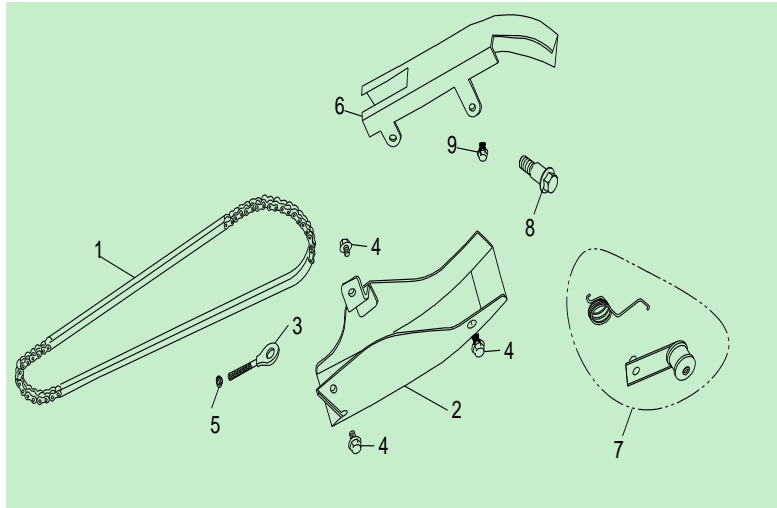

F-12

Rear Axle, Sprocket

Item	Part No.	Part Name	Q'ty
1	23205-A01-031	Wheel Axle,Rear	1
2	92110-28-36B	Hex. Acorm Nut	2
3	93110-30038-10-1	Washer,Wave	1
4	23305-A01-01B	Sprocket	1
5	23310-A01-000	Sprocket Holder, Driven	1
6	91810-A01-000	Bolt, Hex. Washer Plate	3
7	93103-A01-000	Spring Washer	3
8	23300-A01-01B	Sprocket Ass'y(rear,428-28T)	1

F-13

Chain, Guard

Item	Part No.	Part Name	Q'ty
1	23315-NP428H-082	Chain	1
2	71225-A01-000	Guard, Bottom, Chain	1
3	23321-A01-010	Adjuster, Chain	1
4	91700-08012-12G	Hex Waser Face Bolt	3
5	92130-08S-14G	Nut, Insert Lock	1
6	71230-A01-300	Guard, Top, Chain	1
7	23320-A01-002	Bracket, Chain	1
8	91823-A01-000	Hex Washer Ladder Bolt	1
9	91700-06012-10G	Hex Waser Face Bolt	2

F-14

Steering, Shaft, Link

Item	Part No.	Part Name	Q'ty
1	52205-A02-100	Steering Shaft Assembly	1
2	52305-A01-100	Pull Rod	2
3	52310-A01-100	Ball Joint, Left Thread	1
4	52315-A01-100	Ball Joint, Right Thread	1
5	52320-A01-000	Knuckle, L.	1
6	52325-A01-000	Knuckle, R.	1
7	52120-A01-000	Shaft Holder, Steering	2
8	93510-A01-000	Bush, PU	1
9	96100-183207A	Seal, Oil	1
10	93325-A01-200	Spacer, Inner	1
11	96100-223507A	Seal, Oil	1
12	92141-10-14G	Cross Thread Nut	2
13	92130-08S-14G	Nut, Insert Lock	2
14	92130-14S-19G	Nut, Insert Lock	1
15	92130-10S-14G	Nut, Insert Lock	4
16	94000-01620	Cotter pin	6
17	94000-03032	Cotter pin	1
18	52300-A02-100	Link Ass'y	2