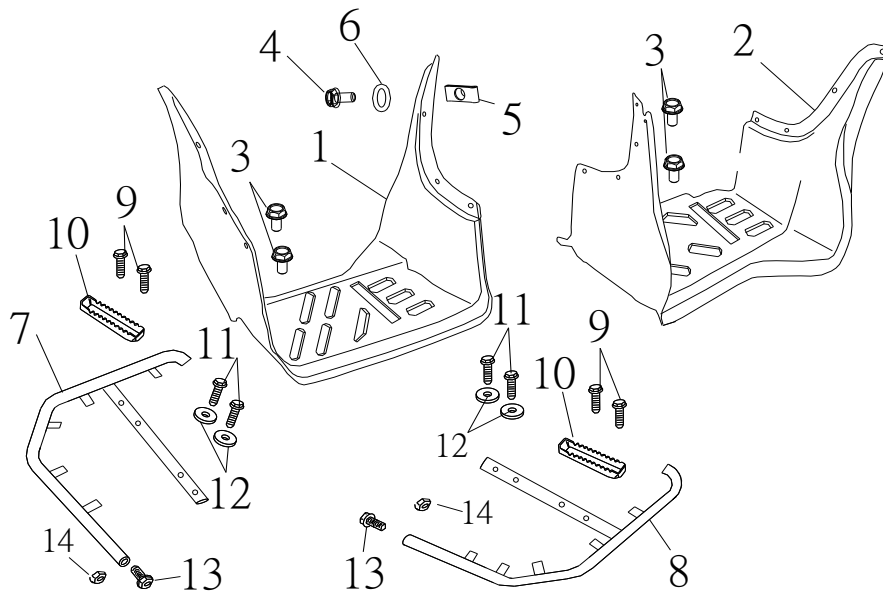

F-17
Nerfbar

Item	Part No.	Part Name	Q'ty
1	72215-A02-100	R. Footrest	1
2	72220-A02-100	L. Footrest	1
3	91750-06016-10G	Bolt ,Flange	8
4	91825-A01-00A	Screw, Tapping	16
5	92215-A01-000	U Plate Nut	16
6	93104-06014-08	Washer, Nylon	16
7	72305-A02-130		1
8	72310-A02-130		1
9	91700-06016-10G	Hex Washer Face Bolt	4
10	72300-A02-000		2
11	91700-08020-12G	Hex Washer Face Bolt	4
12	93100-10032-30G-1	Washer, Plate	4
13	91710-08028-12G-1	Hex Waser Face Bolt	2
14	92130-08S-14G	Nut, Insert Lock	2