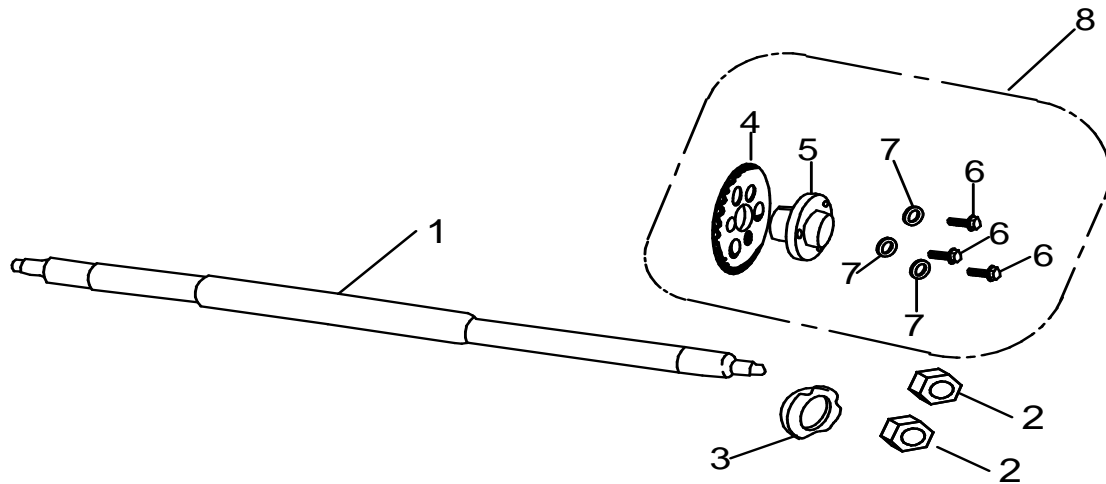

F-12

Rear Axle, Sprocket

Item	Part No.	Part Name	Q'ty
1	23205-A01-031	Wheel Axle,Rear	1
2	92110-28-36B	Hex. Acorm Nut	2
3	93110-30038-10-1	Washer,Wave	1
4	23305-A01-01B	Sprocket	1
5	23310-A01-000	Sprocket Holder, Driven	1
6	91810-A01-000	Bolt, Hex. Washer Plate	3
7	93103-A01-000	Spring Washer	3
8	23300-A01-01B	Sprocket Ass'y(rear,428-28T)	1